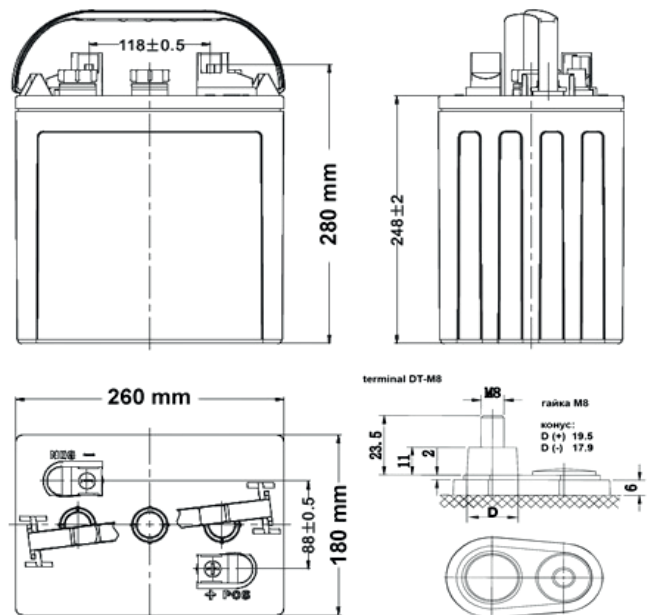

ЧЕРТЕЖ DT 106

КОМПЛЕКТАЦИЯ

Аккумуляторная батарея 1шт

Гайка+шайба M8 2шт

Ручка для переноса АКБ 1шт

Паспорт / гар. талон

Индивидуальная упаковка (коробка)